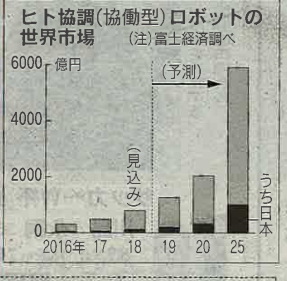

### 安全柵不要導入しやすい

関東にあるメッキ工場 用いて柔らかいといったロボットを含む部品検査システムを納入した。特徴がある。一般電線で動かす。動作の流れは「右手」で教習台の部品をつまんで検査台に置く。カメラがキズなどを捉え、合格故に十分に構造化して「左」で閉鎖部分には樹脂を「手」でそれぞれのトラ

関東にあるメッキ工場 用いて柔らかいといったロボットを含む部品検査システムを納入した。特徴がある。一般電線で動かす。動作の流れは「右手」で教習台の部品をつまんで検査台に置く。カメラがキズなどを捉え、合格故に十分に構造化して「左」で閉鎖部分には樹脂を「手」でそれぞれのトラ

# 協働型ロボット 受注拡大

人と一緒に作業できる協働型ロボット

協働型ロボットは人の作業の分担が可能なため、生産ラインを柔軟に構築できる。導入コストも比較的低い。富士経済の予測では20年の世界市場は5900億円と2013年の伸びが90%に達する。川崎重工業がスイス社と提携し、三菱電機がオーストラリアの企業と提携するなど、国内企業も動きを活発にしている。